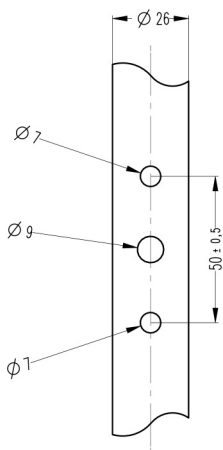

# TD POSITIONS - UND BLINKLICHT EU ROHRMONTAGE

## Produktmerkmale

- Funktionen: Schlusslicht, Blinklicht
- Homologiert nach, ECE R6 R7
- 2K-Injektionstechnologie
- %97 recyclebar
- Edelstahlreflektoren
- Dekorativer Rückwand
- Perfekte Abdichtung
- Kabel können nach Kundenwunsch konfektioniert werden
- Montage auf Ø26mm Rohr mit 3 Löchern wie abgebildet
- % 100 vor der Auslieferung getestet

ARTIKEL	BEZEICHNUNG	ART.NR.
	POSITIONS, UND BLINKLICHT EU ROHRMONTAGE LI	0001.3200.XXX
	POSITIONS, UND BLINKLICHT EU ROHRMONTAGE RE	0001.3201.XXX
	POSITIONS, UND BLINKLICHT EU ROHRMONTAGE LI SS	0001.3200.001
	POSITIONS, UND BLINKLICHT EU ROHRMONTAGE RE SS	0001.3201.001