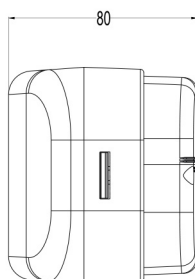

GLÜHBIRNE

12 V 5 W	0001.2028.000
12 V P 21 W	0001.2027.000

LINSE

AMBER	0001.0018.000