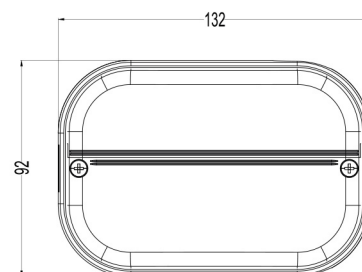

GLÜHBIRNE

12 V 5 W	0001.2028.000
12 V P 21 W	0001.2027.000

LINSE

AMBER	0001.0018.000